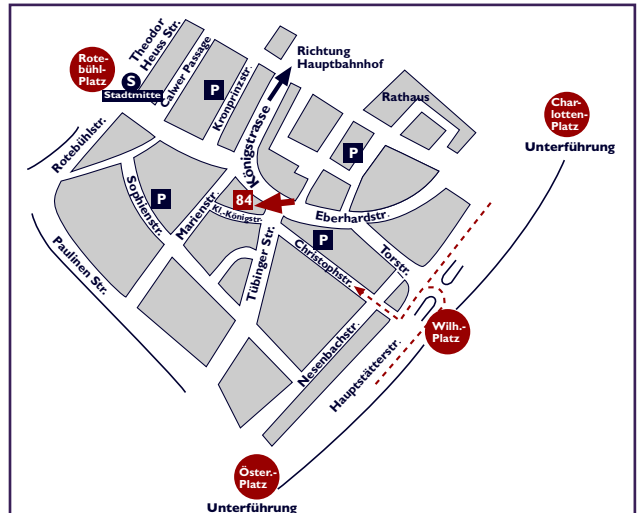

So finden Sie uns!

Autobahnübersicht

Detail-Anfahrtskizze

• **A 81 aus Richtung Heilbronn**

Ausfahrt Zuffenhausen auf B10/B27 vorbei am Hauptbahnhof, rechts in Konrad-Adenauer-Str. (B14), nach 1. Unterführung oberirdisch der Hauptstätterstraße folgen, von dieser nach der Kreuzung Torstraße/Wilhelmsplatz rechts in die Christophstraße (Parkhaus) einbiegen.

• **A 8 aus Richtung München**

Ausfahrt Degerloch über B27 und Neue Weinsteige (geht über in Hohenheimer Str./Charlotten Str.) bis zum Charlottenplatz, dort links in die Hauptstätterstraße abbiegen und von dieser oberirdisch nach der Kreuzung Torstraße/Wilhelmsplatz rechts in die Christophstraße (Parkhaus) einbiegen.

• **A 8 aus Richtung Karlsruhe/**

A 81 aus Richtung Singen

Am AB-Kreuz Stuttgart Richtung Vaihingen/Zentrum auf B 14 über Schattenring, Heslacher Tunnel in die Hauptstätterstraße, nach 1. Unterführung oberirdisch an der Kreuzung Torstraße/Wilhelmsplatz einen U-turn machen und dann rechts in die Christophstraße (Parkhaus) abbiegen.