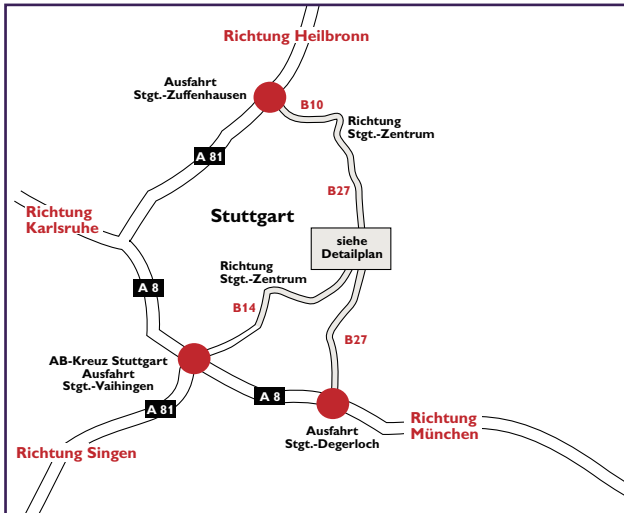

So finden Sie uns!

Autobahnübersicht

Detail-Anfahrtskizze

• **A 81 aus Richtung Heilbronn**

Ausfahrt Zuffenhausen auf B10/B27 vorbei am Hauptbahnhof, rechts in Konrad-Adenauer-Str. (B14), nach 1. Unterführung oberirdisch der Hauptstätterstraße folgen, von dieser nach der Kreuzung Torstraße/Wilhelmsplatz rechts in die Christophstraße (Parkhaus) einbiegen.

• **A 8 aus Richtung München**

Ausfahrt Degerloch über B27 und Neue Weinsteige (geht über in Hohenheimer Str./Charlotten Str.) bis zum Charlottenplatz, dort links in die Hauptstätterstraße abbiegen und von dieser oberirdisch nach der Kreuzung Torstraße/Wilhelmsplatz rechts in die Christophstraße (Parkhaus) einbiegen.

• **A 8 aus Richtung Karlsruhe/**

A 81 aus Richtung Singen

Am AB-Kreuz Stuttgart Richtung Vaihingen/Zentrum auf B 14 über Schattenring, Heslacher Tunnel in die Hauptstätterstraße, nach 1. Unterführung oberirdisch an der Kreuzung Torstraße/Wilhelmsplatz einen U-turn machen und dann rechts in die Christophstraße (Parkhaus) abbiegen.